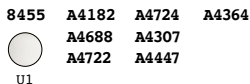

PE - Polietilene/Polyethylene

colore base/basic colour

PE for LIGHT KIT

colore base/basic colour

fade coffee table

→ ↗ ↑
71 71 33

STRUTTURA/STRUCTURE

PE - Polietilene/Polyethylene