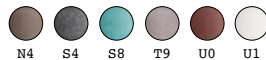

PE - Polietilene/Polyethylene

colore base/basic colour

PE for LIGHT KIT

colore base/basic colour

8456 A4364

fade table

→ ↗ ↑
61 61 110

STRUTTURA/STRUCTURE

PE - Polietilene/Polyethylene

colore base/basic colour

PE for LIGHT KIT

colore base/basic colour

8459 A4364

fade table structure

→ ↗ ↑
61 61 110

STRUTTURA/STRUCTURE

PE - Polietilene/Polyethylene

colore base/basic colour

PE for LIGHT KIT

colore base/basic colour

8458 A4364

PIANO/TOP

○ 60

HPL colore base/basic colour

fade table lamp

→ ↗ ↑
13 13 22

PE + LIGHT KIT

colore base/basic colour

8453

N4

S4

S8