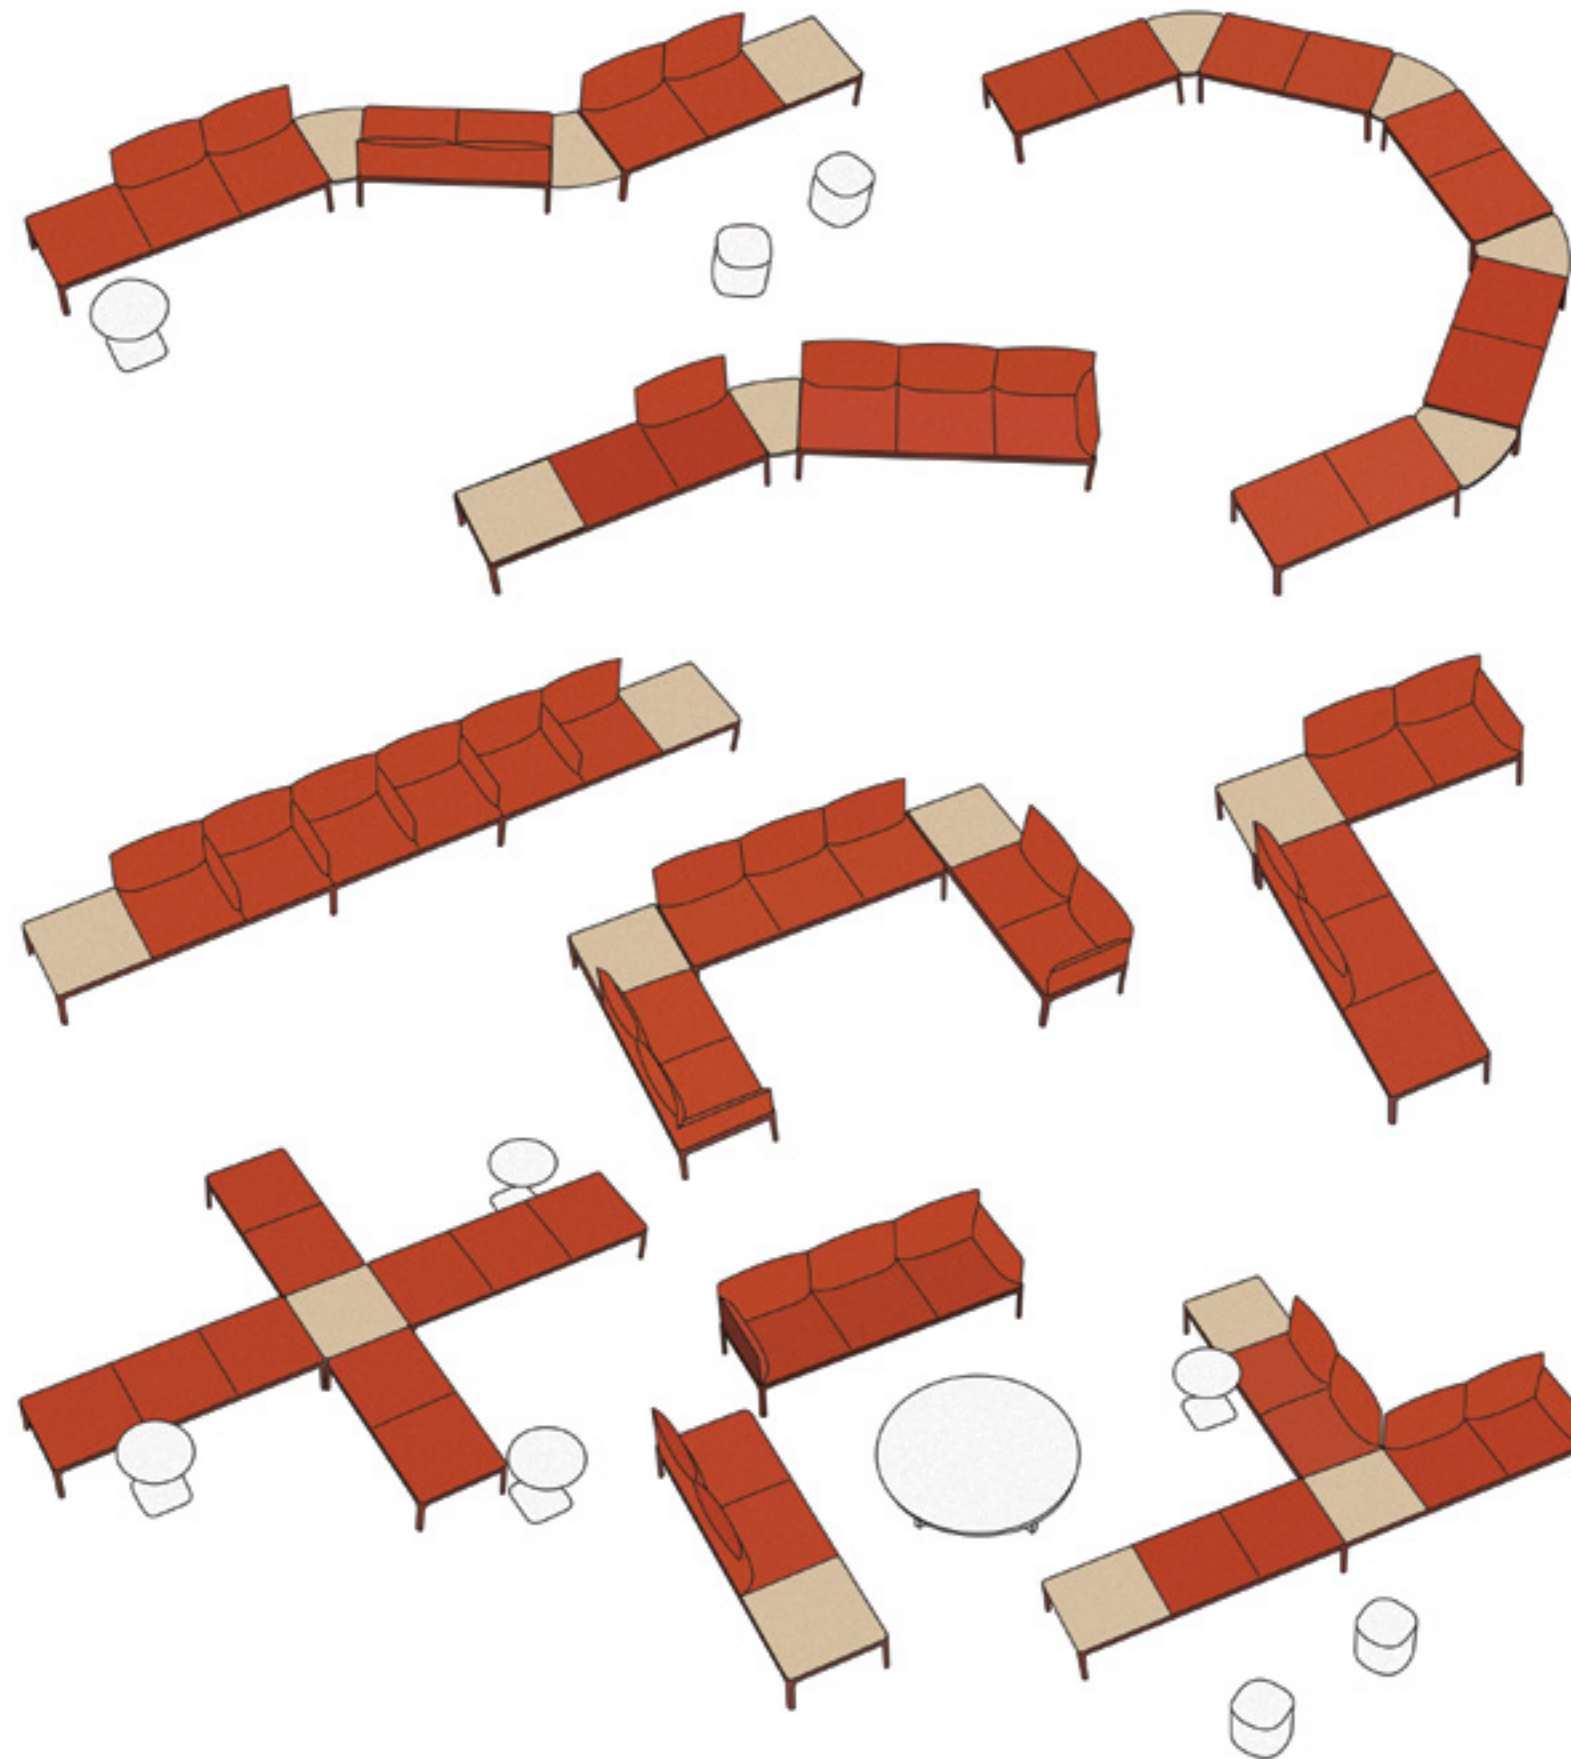

Kubika

Work in progress

enea

Kubika

Designed by Estudi Manel Molina

Kubika

Kubika modular seating system gives you the power to create bespoke seating that perfectly matches your needs. Instilled with high-concept, sleek design, Kubika seats and accessories are then assembled into unique configurations that work in your space. Combining sophisticated, modern design suited to many settings with smart, modular, individual units that can be easily assembled, Kubika delivers outstanding comfort with limitless possibility.

El sistema de asientos modulares Kubika te ofrece la posibilidad de crear la solución de asientos que mejor se ajuste a tus necesidades. Con un concepto elaborado y un diseño de líneas puras, los módulos y accesorios de Kubika son combinables, para que puedas definir la configuración que mejor se adapte a tu espacio. Su diseño moderno y sofisticado es apropiado para entornos muy diversos. Kubika se integra por unidades modulares individuales fáciles de ensamblar, por lo que ofrece la máxima comodidad con unas posibilidades ilimitadas.

Designed by Estudi Manel Molina